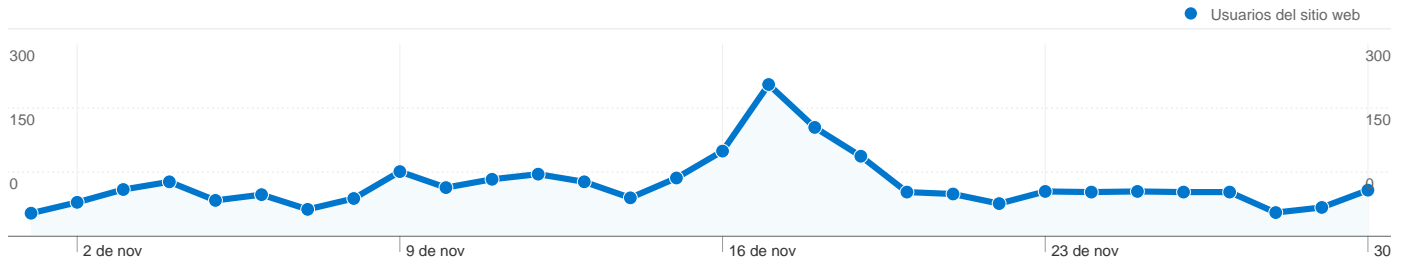

# Visión general de usuarios

En comparación con: Sitio

**1.936 usuarios han visitado este sitio.**

**3.112** Visitas

**1.936** Usuario único absoluto

**10.476** Páginas vistas

**3,37** Promedio de páginas vistas

**00:04:29** Tiempo en el sitio

**60,57%** Porcentaje de rebote

**59,64%** Nuevas visitas